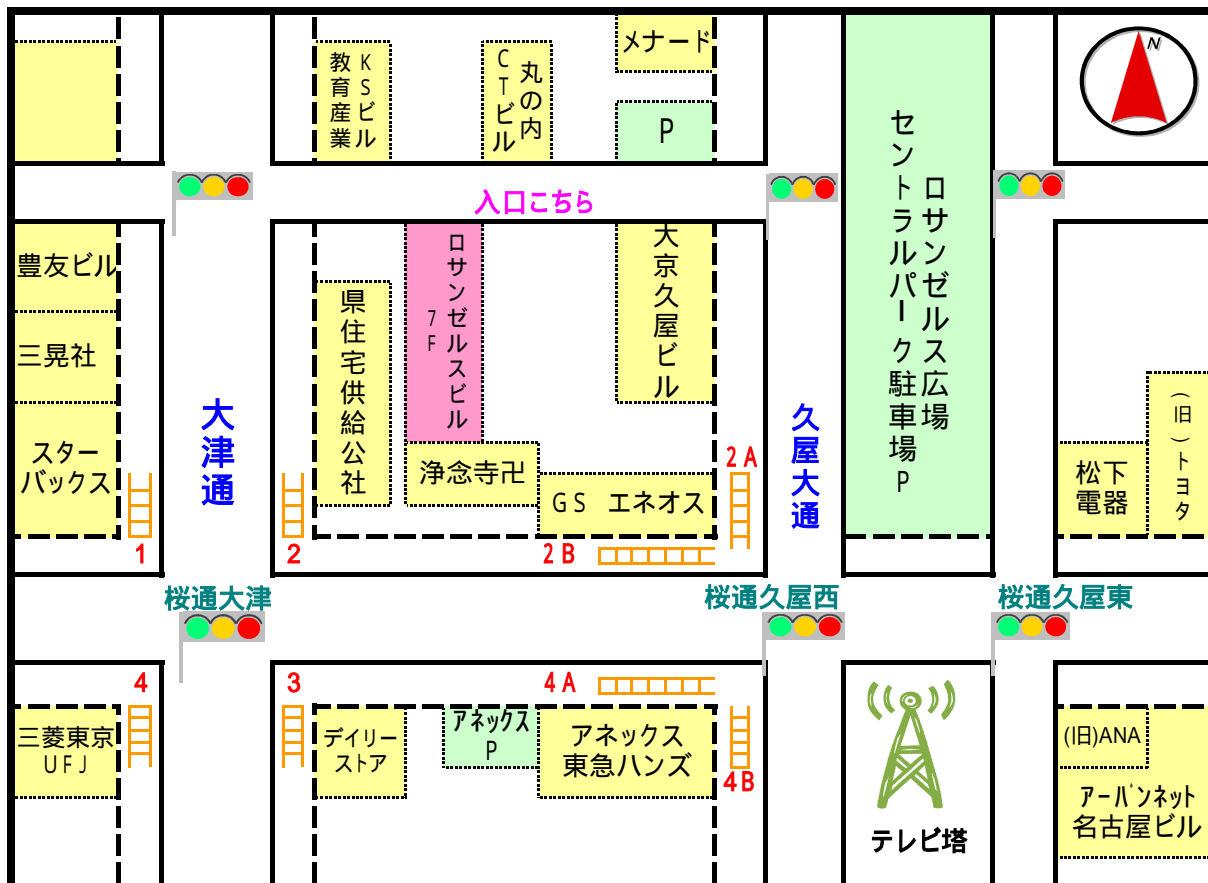

*** 社団法人 日本CATV技術協会 中部支部 ***

所在地 〒460 - 0002

名古屋市中区丸の内三丁目19番4号 ロサンゼルスビル7F

TEL 052 - 953 - 1438 (中部支部)

052 - 953 - 1513 (愛知県地区支部)

FAX 052 - 953 - 1439 (共通)

*** 公共交通機関 地下鉄でのご案内 ***

地下鉄 桜通線 または 名城線 にて「久屋大通」で下車

出口 2A または 2 から徒歩2分